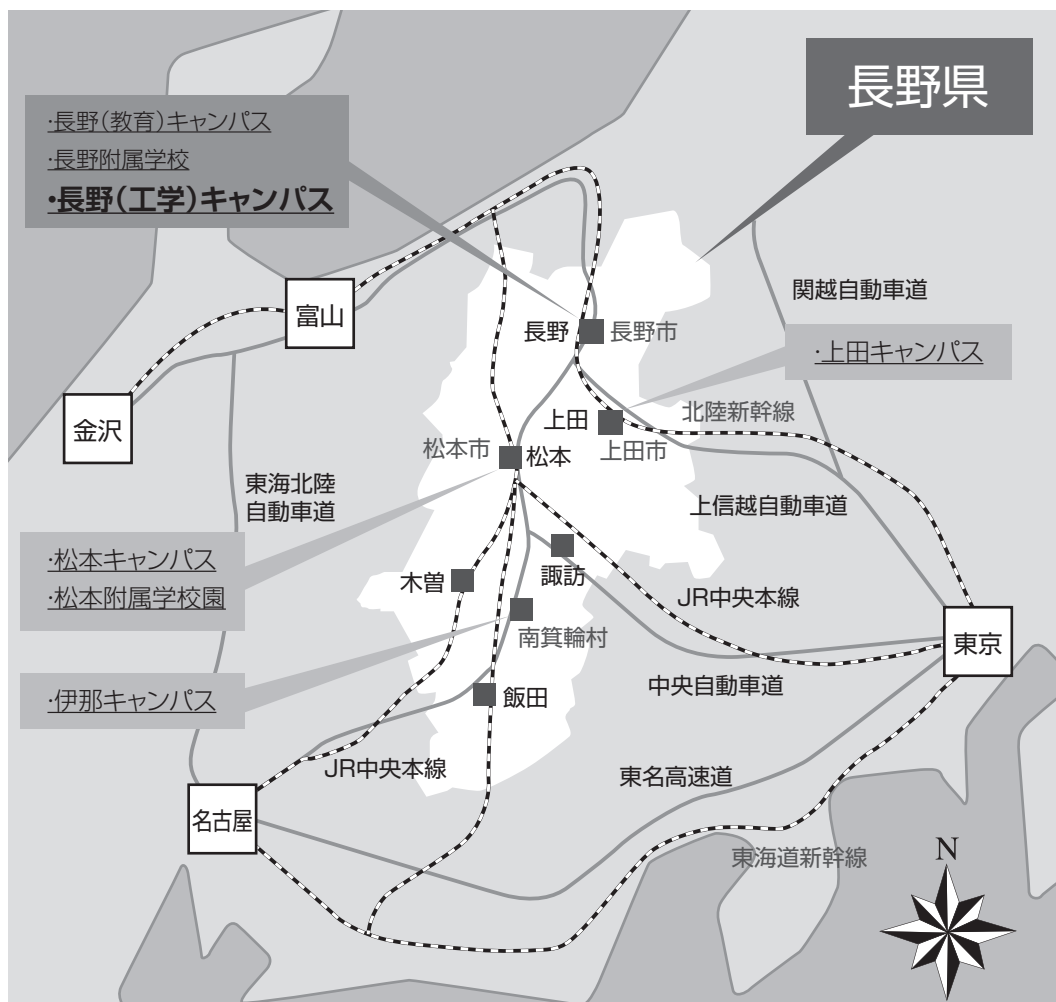

# 信州大学 長野（工学）キャンパス 交通案内

## Access Map

### 東京から

東京 ⇒ (JR 新幹線あさま) ⇒ 長野 (約 115 分)

新宿 ⇒ (JR 湘南新宿ライン) ⇒ 大宮 ⇒ (JR 新幹線あさま) ⇒ 長野 (約 120 分)

### 京都・名古屋から

京都 ⇒ (JR 新幹線ひかり) ⇒ 名古屋 ⇒ (JR 特急しなの) ⇒ 長野 (約 220 分)