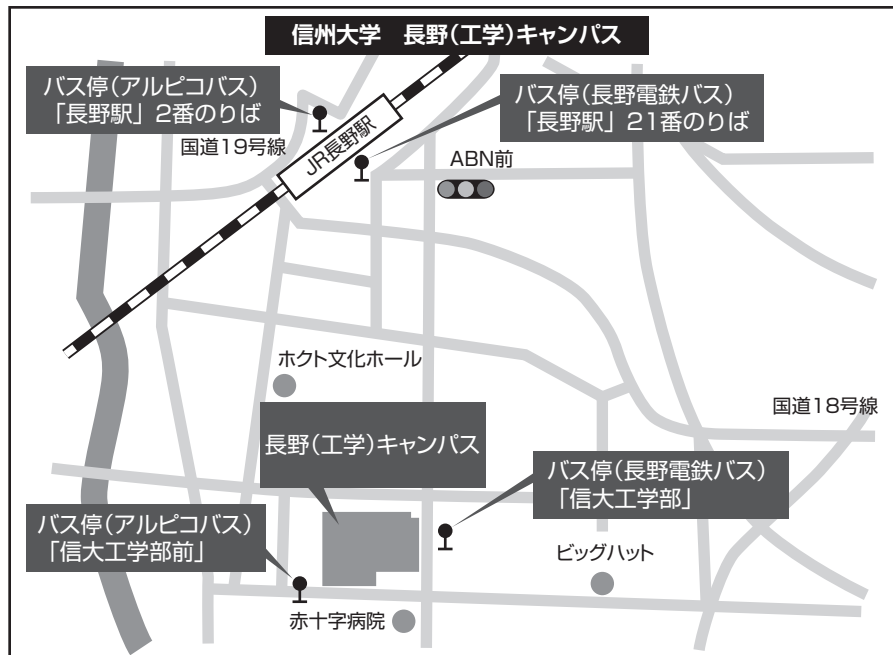

信州大学 長野（工学）キャンパス案内