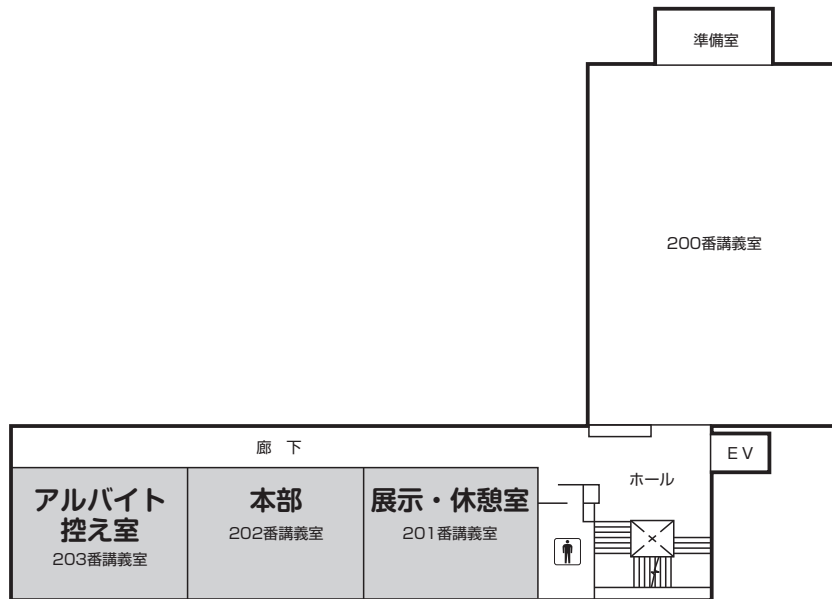

会場配置図

講義棟 15号館

1階

2階

3階

*都合により会場を変更させていただく場合がありますので予めご了承ください。