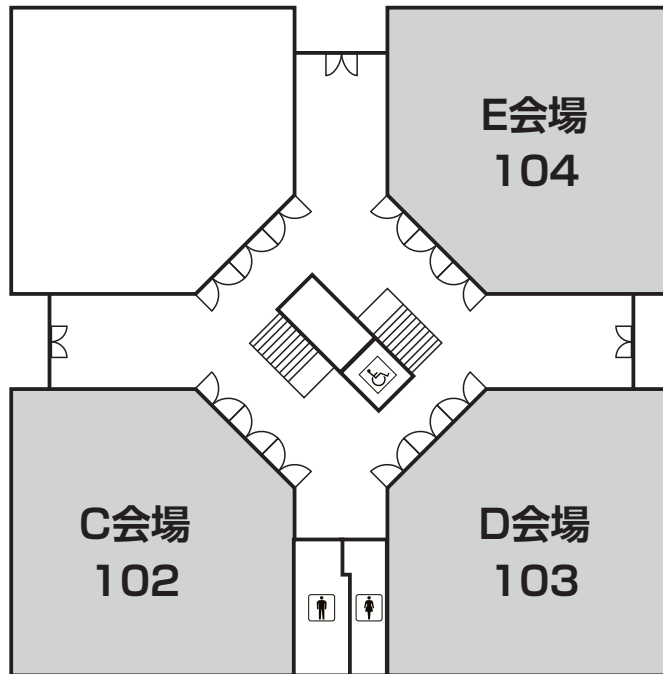

早稲田大学

西早稲田キャンパス 交通案内

早稲田大学 西早稲田キャンパス案内

会場案内

55号館

52号館

52号館 1階

52号館 2階