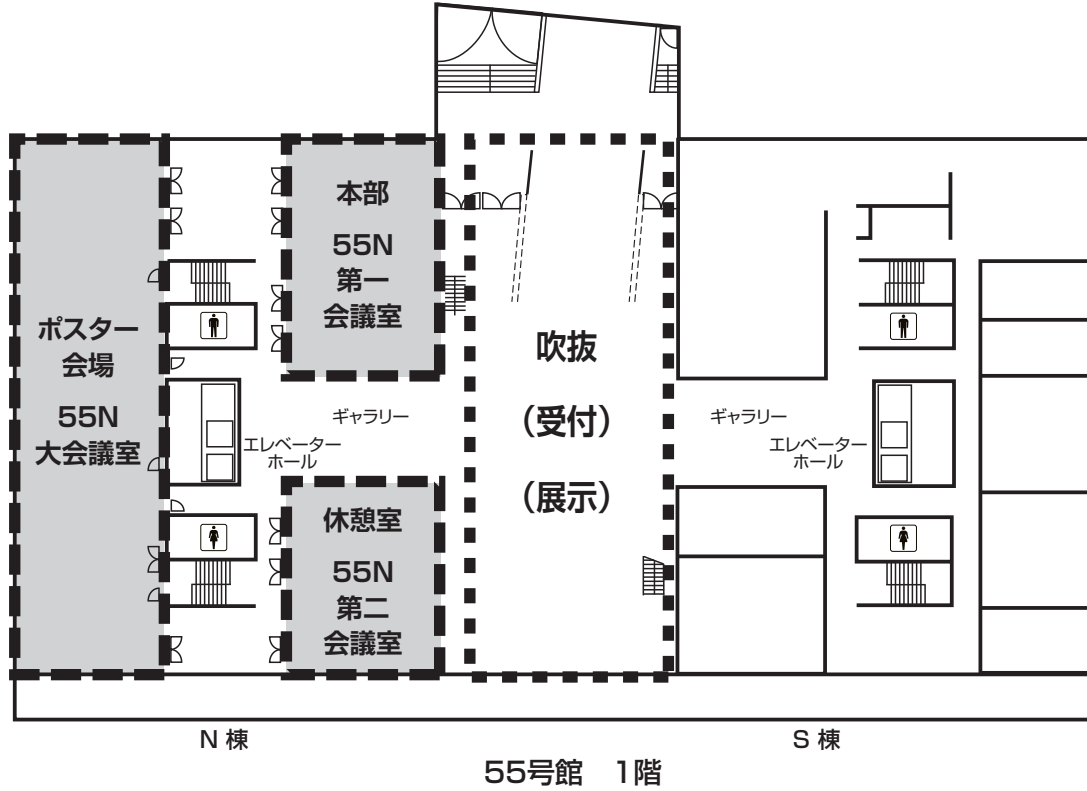

早稲田大学

西早稲田キャンパス 交通案内

早稲田大学 西早稲田キャンパス案内

会場案内

55号館

52号館

52号館 1階

52号館 2階