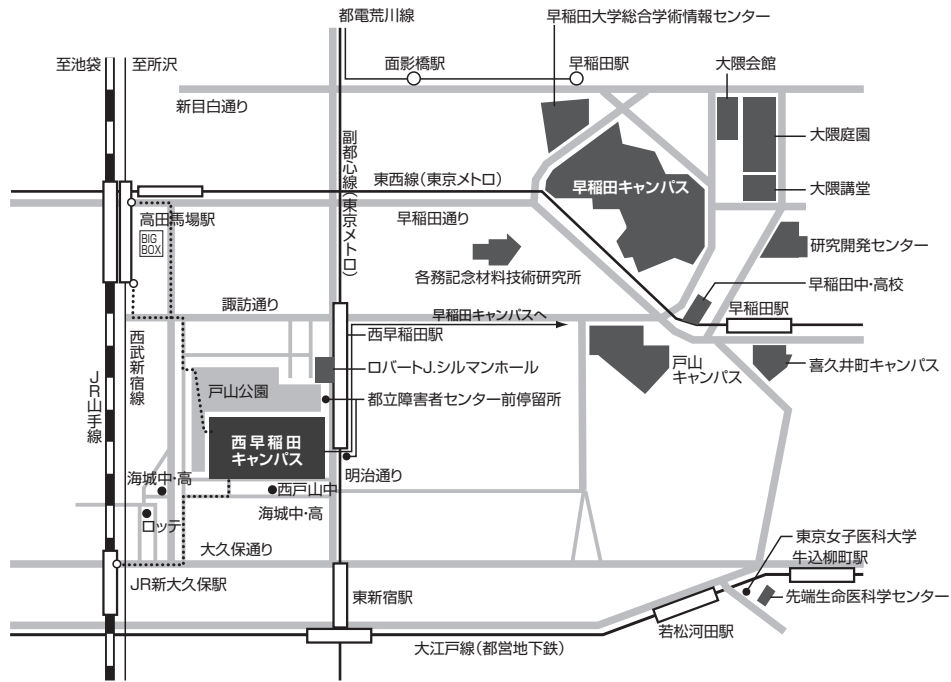

早稲田大学

西早稲田キャンパス 交通案内

早稲田大学 西早稲田キャンパス案内

会場案内

55号館

52号館

52号館 1階

52号館 2階

57号館

57号館 2階

3月22日 13:15~14:15

特別講演：「第83回武井記念講演会」

3月23日 13:00~13:20

「第17回優秀講演賞／第4回学生優秀講演賞」

および「第22回学術奨励講演賞」授与式

3月23日 13:20~14:05