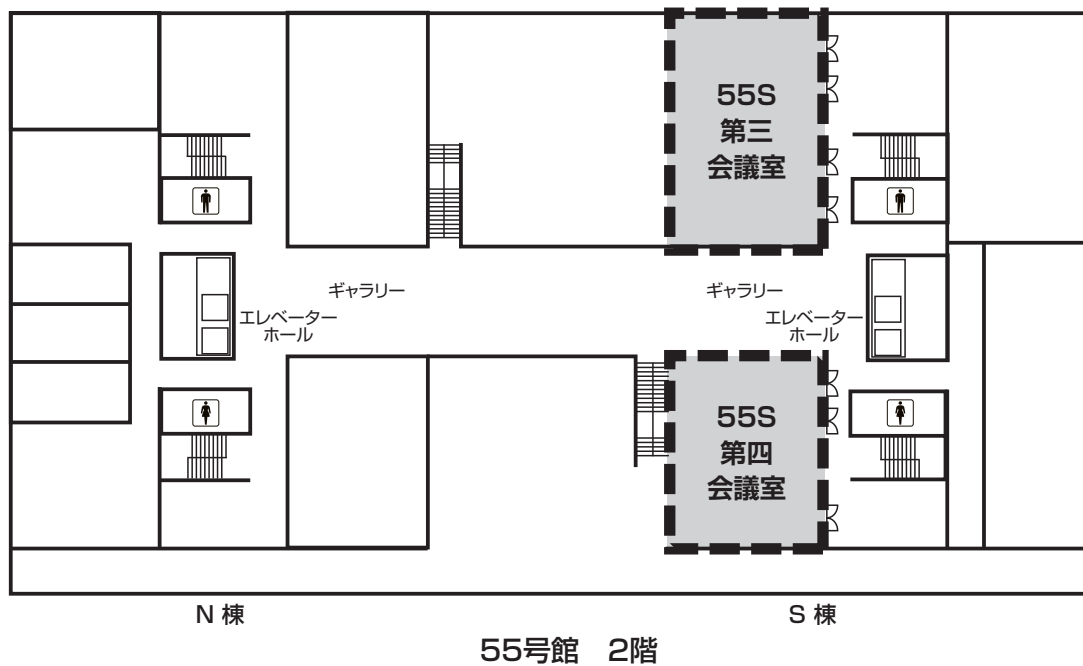

早稲田大学

西早稲田キャンパス 交通案内

早稲田大学 西早稲田キャンパス案内

会場案内

55号館

52号館

52号館 1階

52号館 2階