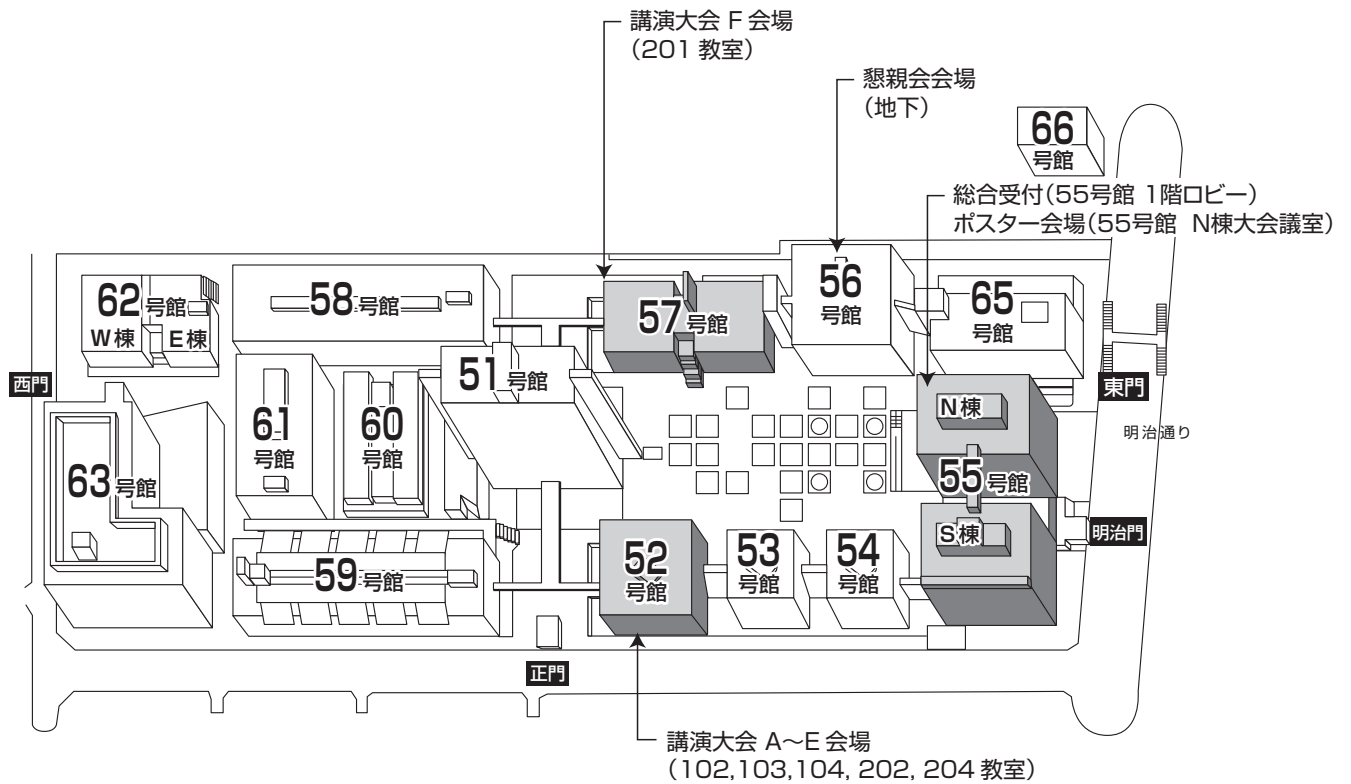

早稲田大学

西早稲田キャンパス 交通案内

早稲田大学 西早稲田キャンパス案内

会場案内

55号館

52号館

52号館 1階

52号館 2階

57号館

57号館 2階

3月22日 13:15~14:15

特別講演：「第83回武井記念講演会」

3月23日 13:00~13:20

「第17回優秀講演賞／第4回学生優秀講演賞」

および「第22回学術奨励講演賞」授与式

3月23日 13:20~14:05