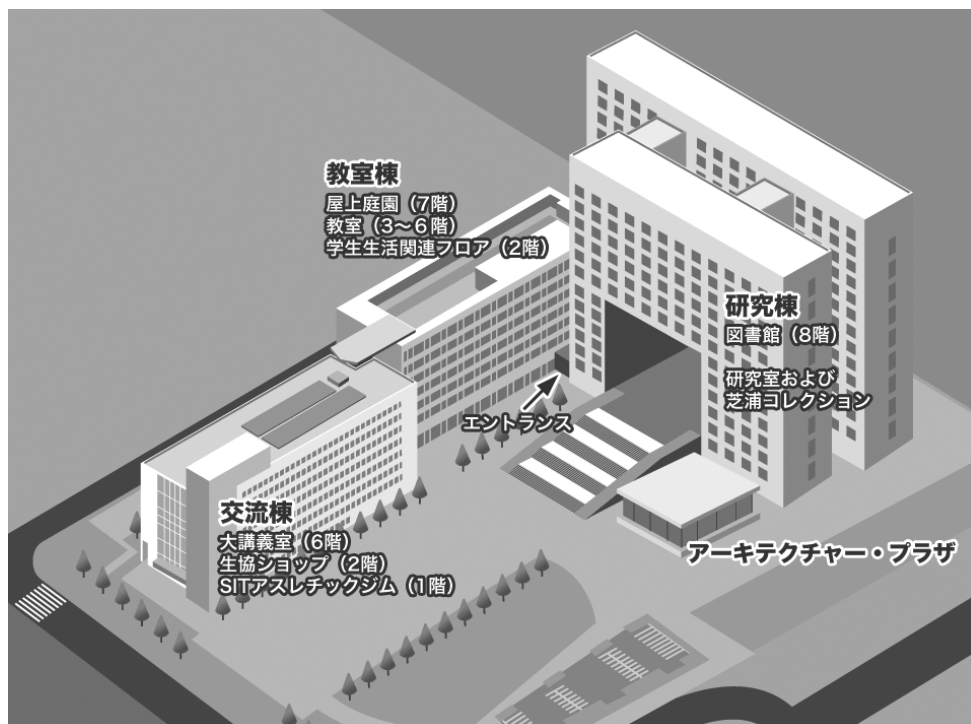

芝浦工業大学 豊洲キャンパス 会場案内

Access Map

- 交通案内：
- (1) 東京メトロ有楽町線「豊洲駅」1cまたは3番出口から徒歩7分
 - (2) ゆりかもめ「豊洲駅」から徒歩9分
 - (3) JR京葉線「越中島駅」2番出口から徒歩15分

Campus Map

会場配置図

3階

会場配置図

4階