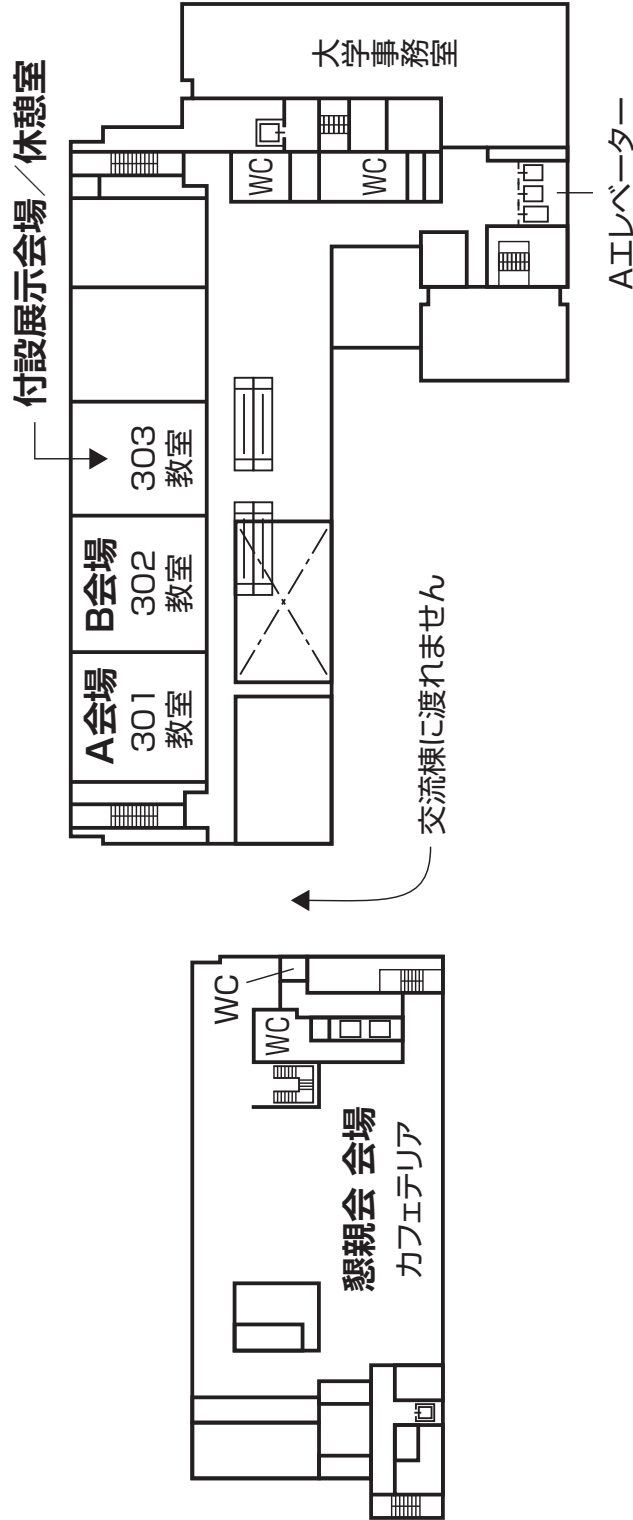

芝浦工業大学 豊洲キャンパス 会場案内

Access Map

- 交通案内：
- (1) 東京メトロ有楽町線「豊洲駅」1cまたは3番出口から徒歩7分
 - (2) ゆりかもめ「豊洲駅」から徒歩9分
 - (3) JR京葉線「越中島駅」2番出口から徒歩15分

Campus Map

会場配置図

3階

会場配置図

4階