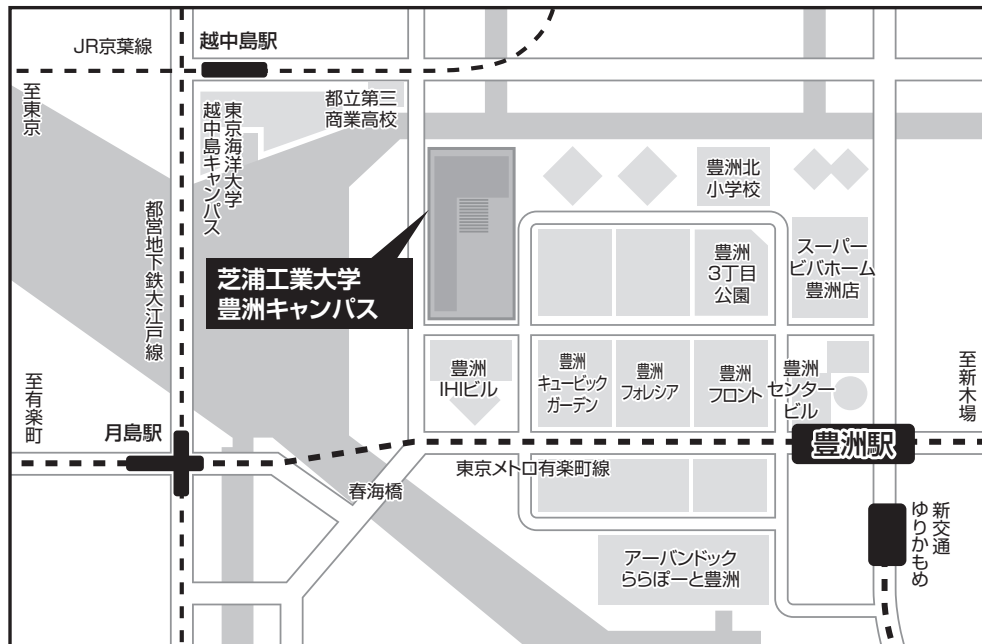

芝浦工業大学 豊洲キャンパス 会場案内

Access Map

- 交通案内：
- (1) 東京メトロ有楽町線「豊洲駅」1cまたは3番出口から徒歩7分
 - (2) ゆりかもめ「豊洲駅」から徒歩9分
 - (3) JR京葉線「越中島駅」2番出口から徒歩15分

Campus Map

会場配置図

3階

会場配置図

4階