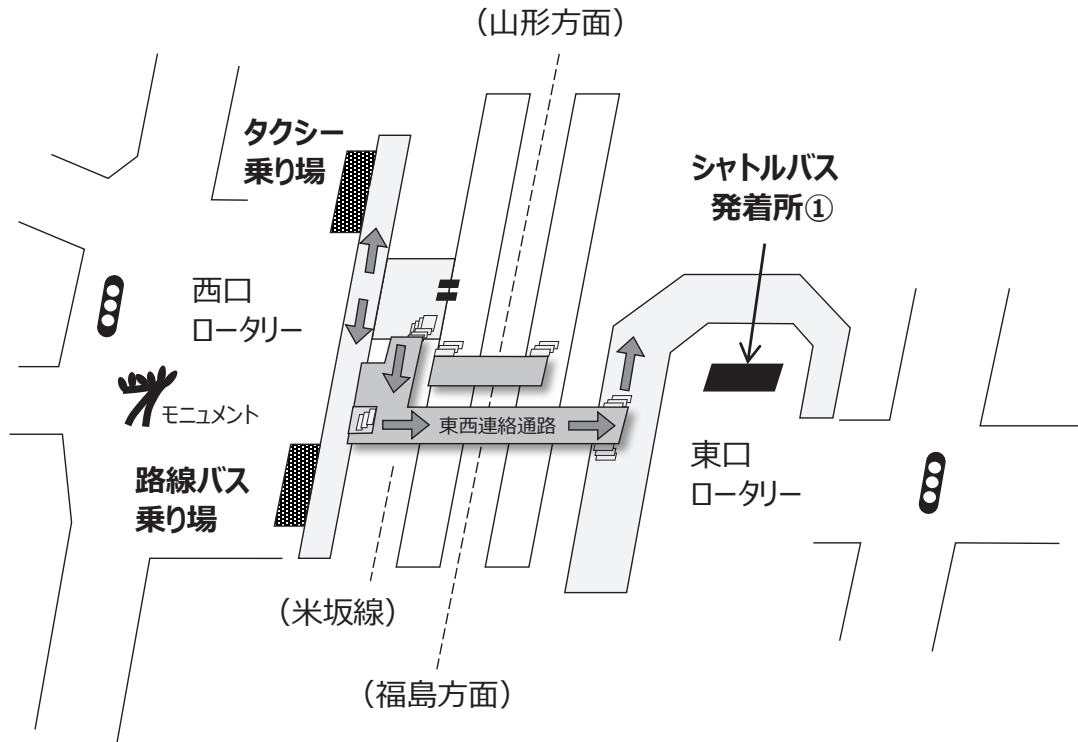

山形大学 米沢キャンパス 交通案内

JR「米沢駅」下車

- 東口より シャトルバス 所要時間 30 分
 - ・ 発着所の正確な位置と時刻表は次ページ以降をご覧ください
- 西口より 路線バス 所要時間 15~30 分
 - ・ 市街地循環バス(右回り：青バス) 15 分 山大正門 下車
 - ・ 市街地循環バス(左回り：黄バス) 30 分 山大正門 下車
 - ・ 山交バス(白布温泉行) 10 分 城南二丁目 下車 徒歩 5 分
- 西口より タクシー 所要時間 10 分 1,400 円
- 西口より 徒歩 所要時間 40 分

JR「米沢駅」周辺

米沢駅構内

東西連絡通路 経由,
東口 ロータリー
シャトルバス
発着所①へ

(駅舎を西口側に出て
東西連絡通路経由も可能)

米沢駅舎(西口側)

東西連絡通路 経由,
東口 ロータリー
シャトルバス
発着所①へ

(路線バス乗り場へ)

市内ホテル周辺

シャトルバス時刻表

9月4日 (月)	行き	つばさ 121号 08:20着	発着所① 米沢駅東口ロータリー	08:30	➔	発着所② ホテルモンビュー前	➔	山形大学 米沢キャンパス	09:00	
		つばさ 123号 09:26着	発着所① 米沢駅東口ロータリー	09:30	➔	発着所② ホテルモンビュー前	➔	山形大学 米沢キャンパス	10:00	
	帰り		山形大学 米沢キャンパス	17:15	➔	発着所② ホテルモンビュー前	➔	発着所① 米沢駅東口ロータリー	17:45	つばさ 156号 18:38発
			山形大学 米沢キャンパス	19:45	➔	発着所② ホテルモンビュー前	➔	発着所① 米沢駅東口ロータリー	20:15	つばさ 158号 20:13発 つばさ 160号 21:17発
9月5日 (火)	行き	つばさ 121号 08:20着	発着所① 米沢駅東口ロータリー	08:30	➔	発着所② ホテルモンビュー前	➔	山形大学 米沢キャンパス	09:00	
		つばさ 123号 09:26着	発着所① 米沢駅東口ロータリー	09:30	➔	発着所② ホテルモンビュー前	➔	山形大学 米沢キャンパス	10:00	
	帰り		山形大学 米沢キャンパス	16:00	➔ (米沢駅直行便)	➔	発着所① 米沢駅東口ロータリー	16:15	つばさ 150号 16:38発	
			山形大学 米沢キャンパス	16:00	➔	発着所② ホテルモンビュー前	➔	発着所① 米沢駅東口ロータリー	16:30	つばさ 154号 17:41発
			山形大学 米沢キャンパス	17:00	➔ (米沢駅直行便)	➔	発着所① 米沢駅東口ロータリー	17:15	つばさ 156号 18:38発	
			山形大学 米沢キャンパス	17:00	➔	発着所② ホテルモンビュー前	➔	発着所① 米沢駅東口ロータリー	17:30	つばさ 158号 20:13発 つばさ 160号 21:17発

※シャトルバスの時刻表はホームページにてご確認ください。

山形大学 米沢キャンパス 案内

A会場, B会場, C会場, D会場, E会場 武井記念講演会場 (F会場), 付設展示会場 (2Fロビー)	4号館 講義棟
懇親会場	学生食堂

会場配置図

A会場： 4号館 2階 中示範 C
 B会場： 4号館 2階 212 教室
 C会場： 4号館 2階 213 教室
 D会場： 4号館 1階 中示範 A
 E会場： 4号館 2階 中示範 B