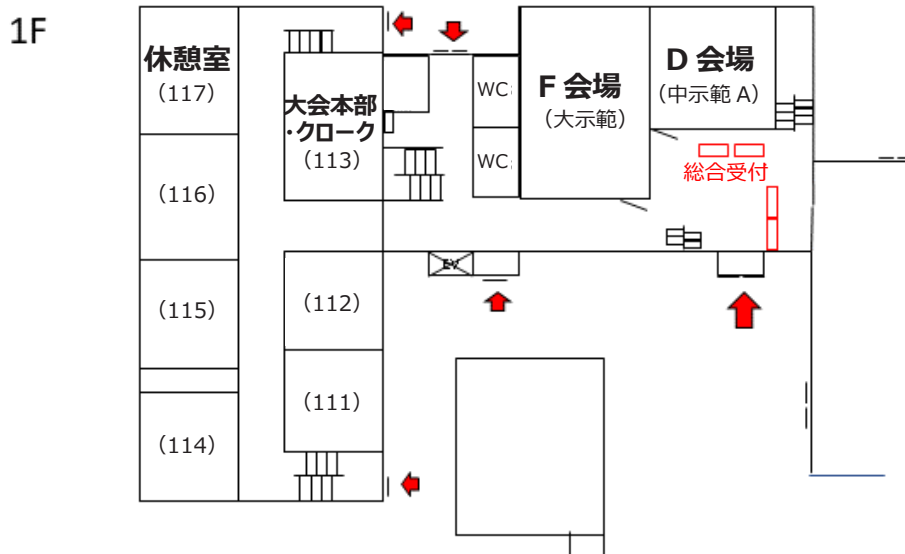

JR「米沢駅」周辺

米沢駅構内

東西連絡通路 経由,
東口 ロータリー
シャトルバス
発着所①へ

(駅舎を西口側に出て
東西連絡通路経由も可能)

米沢駅舎(西口側)

東西連絡通路 経由,
東口 ロータリー
シャトルバス
発着所①へ

(路線バス乗り場へ)

市内ホテル周辺

シャトルバス時刻表

9月4日 (月)	行き	つばさ 121号 08:20着	発着所① 米沢駅東口ロータリー	08:30	➔	発着所② ホテルモンビュー前	➔	山形大学 米沢キャンパス	09:00	
		つばさ 123号 09:26着	発着所① 米沢駅東口ロータリー	09:30	➔	発着所② ホテルモンビュー前	➔	山形大学 米沢キャンパス	10:00	
	帰り		山形大学 米沢キャンパス	17:15	➔	発着所② ホテルモンビュー前	➔	発着所① 米沢駅東口ロータリー	17:45	つばさ 156号 18:38発
			山形大学 米沢キャンパス	19:45	➔	発着所② ホテルモンビュー前	➔	発着所① 米沢駅東口ロータリー	20:15	つばさ 158号 20:13発 つばさ 160号 21:17発
9月5日 (火)	行き	つばさ 121号 08:20着	発着所① 米沢駅東口ロータリー	08:30	➔	発着所② ホテルモンビュー前	➔	山形大学 米沢キャンパス	09:00	
		つばさ 123号 09:26着	発着所① 米沢駅東口ロータリー	09:30	➔	発着所② ホテルモンビュー前	➔	山形大学 米沢キャンパス	10:00	
	帰り		山形大学 米沢キャンパス	16:00	➔ (米沢駅直行便)	➔	発着所① 米沢駅東口ロータリー	16:15	つばさ 150号 16:38発	
			山形大学 米沢キャンパス	16:00	➔	発着所② ホテルモンビュー前	➔	発着所① 米沢駅東口ロータリー	16:30	つばさ 154号 17:41発
			山形大学 米沢キャンパス	17:00	➔ (米沢駅直行便)	➔	発着所① 米沢駅東口ロータリー	17:15	つばさ 156号 18:38発	
			山形大学 米沢キャンパス	17:00	➔	発着所② ホテルモンビュー前	➔	発着所① 米沢駅東口ロータリー	17:30	つばさ 158号 20:13発 つばさ 160号 21:17発

※シャトルバスの時刻表はホームページにてご確認ください。

山形大学 米沢キャンパス 案内

A会場, B会場, C会場, D会場, E会場 武井記念講演会場 (F会場), 付設展示会場 (2Fロビー)	4号館 講義棟
懇親会場	学生食堂

会場配置図

A会場： 4号館 2階 中示範 C
 B会場： 4号館 2階 212 教室
 C会場： 4号館 2階 213 教室
 D会場： 4号館 1階 中示範 A
 E会場： 4号館 2階 中示範 B

記念講演会場(F会場)： 4号館 1階 大示範
 付設展示会場： 4号館 2階 ロビー
 休憩室： 4号館 1階 117 教室
 大会本部・クローク： 4号館 1階 113 教室
 総合受付： 4号館 1階