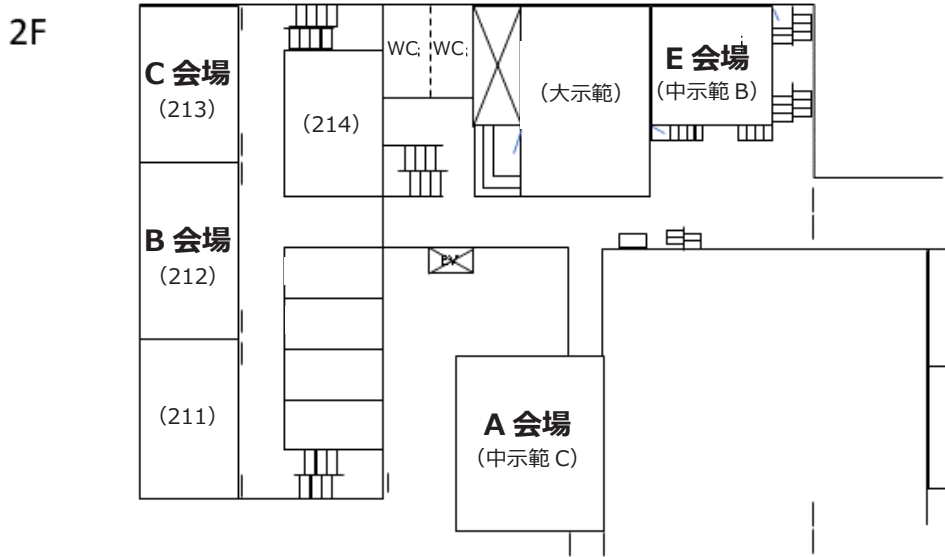

シャトルバス時刻表

9月4日 (月)	行き	つばさ 121号 08:20着	発着所① 米沢駅東口ロータリー	08:30	➔	発着所② ホテルモンビュー前	➔	山形大学 米沢キャンパス	09:00	
		つばさ 123号 09:26着	発着所① 米沢駅東口ロータリー	09:30	➔	発着所② ホテルモンビュー前	➔	山形大学 米沢キャンパス	10:00	
	帰り		山形大学 米沢キャンパス	17:15	➔	発着所② ホテルモンビュー前	➔	発着所① 米沢駅東口ロータリー	17:45	つばさ 156号 18:38発
			山形大学 米沢キャンパス	19:45	➔	発着所② ホテルモンビュー前	➔	発着所① 米沢駅東口ロータリー	20:15	つばさ 158号 20:13発 つばさ 160号 21:17発
9月5日 (火)	行き	つばさ 121号 08:20着	発着所① 米沢駅東口ロータリー	08:30	➔	発着所② ホテルモンビュー前	➔	山形大学 米沢キャンパス	09:00	
		つばさ 123号 09:26着	発着所① 米沢駅東口ロータリー	09:30	➔	発着所② ホテルモンビュー前	➔	山形大学 米沢キャンパス	10:00	
	帰り		山形大学 米沢キャンパス	16:00	➔ (米沢駅直行便)	➔	発着所① 米沢駅東口ロータリー	16:15	つばさ 150号 16:38発	
			山形大学 米沢キャンパス	16:00	➔	発着所② ホテルモンビュー前	➔	発着所① 米沢駅東口ロータリー	16:30	つばさ 154号 17:41発
			山形大学 米沢キャンパス	17:00	➔ (米沢駅直行便)	➔	発着所① 米沢駅東口ロータリー	17:15	つばさ 156号 18:38発	
			山形大学 米沢キャンパス	17:00	➔	発着所② ホテルモンビュー前	➔	発着所① 米沢駅東口ロータリー	17:30	つばさ 158号 20:13発 つばさ 160号 21:17発

※シャトルバスの時刻表はホームページにてご確認ください。

山形大学 米沢キャンパス 案内

A会場, B会場, C会場, D会場, E会場 武井記念講演会場 (F会場), 付設展示会場 (2Fロビー)	4号館 講義棟
懇親会場	学生食堂

会場配置図

A会場： 4号館 2階 中示範 C
 B会場： 4号館 2階 212 教室
 C会場： 4号館 2階 213 教室
 D会場： 4号館 1階 中示範 A
 E会場： 4号館 2階 中示範 B

記念講演会場(F会場)： 4号館 1階 大示範
 付設展示会場： 4号館 2階 ロビー
 休憩室： 4号館 1階 117 教室
 大会本部・クローク： 4号館 1階 113 教室
 総合受付： 4号館 1階