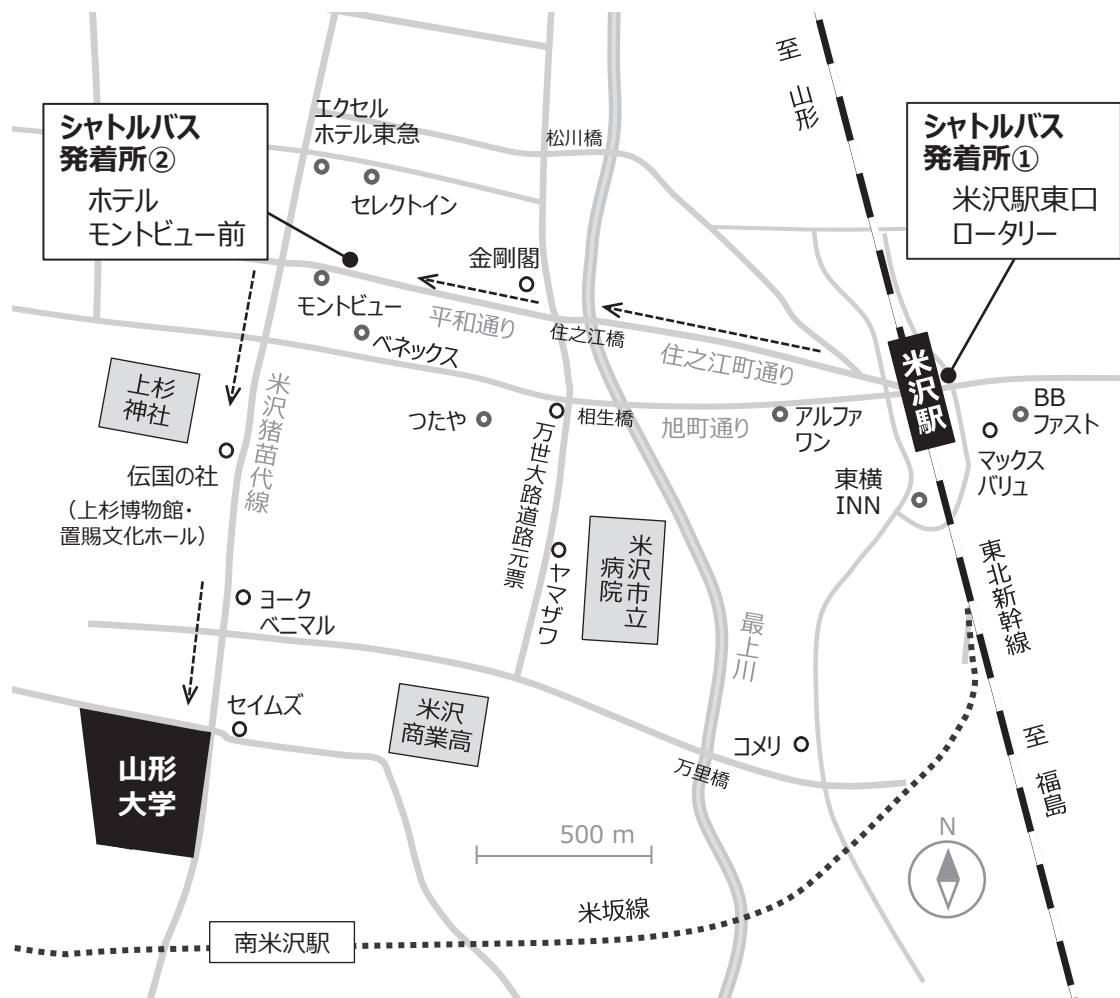

山形大学 米沢キャンパス 交通案内

JR「米沢駅」下車

- 東口より シャトルバス 所要時間 30 分
 - ・ 発着所の正確な位置と時刻表は次ページ以降をご覧ください
- 西口より 路線バス 所要時間 15~30 分
 - ・ 市街地循環バス(右回り：青バス) 15 分 山大正門 下車
 - ・ 市街地循環バス(左回り：黄バス) 30 分 山大正門 下車
 - ・ 山交バス(白布温泉行) 10 分 城南二丁目 下車 徒歩 5 分
- 西口より タクシー 所要時間 10 分 1,400 円
- 西口より 徒歩 所要時間 40 分

JR「米沢駅」周辺

米沢駅構内

東西連絡通路 経由,
東口 ロータリー
シャトルバス
発着所①へ

(駅舎を西口側に出て
東西連絡通路経由も可能)

米沢駅舎(西口側)

東西連絡通路 経由,
東口 ロータリー
シャトルバス
発着所①へ

(路線バス乗り場へ)

市内ホテル周辺

シャトルバス時刻表

9月4日 (月)	行き	つばさ 121号 08:20着	発着所① 米沢駅東口ロータリー	08:30	➔	発着所② ホテルモンビュー前	➔	山形大学 米沢キャンパス	09:00	
		つばさ 123号 09:26着	発着所① 米沢駅東口ロータリー	09:30	➔	発着所② ホテルモンビュー前	➔	山形大学 米沢キャンパス	10:00	
	帰り		山形大学 米沢キャンパス	17:15	➔	発着所② ホテルモンビュー前	➔	発着所① 米沢駅東口ロータリー	17:45	つばさ 156号 18:38発
			山形大学 米沢キャンパス	19:45	➔	発着所② ホテルモンビュー前	➔	発着所① 米沢駅東口ロータリー	20:15	つばさ 158号 20:13発 つばさ 160号 21:17発
9月5日 (火)	行き	つばさ 121号 08:20着	発着所① 米沢駅東口ロータリー	08:30	➔	発着所② ホテルモンビュー前	➔	山形大学 米沢キャンパス	09:00	
		つばさ 123号 09:26着	発着所① 米沢駅東口ロータリー	09:30	➔	発着所② ホテルモンビュー前	➔	山形大学 米沢キャンパス	10:00	
	帰り		山形大学 米沢キャンパス	16:00	➔ (米沢駅直行便)	➔	発着所① 米沢駅東口ロータリー	16:15	つばさ 150号 16:38発	
			山形大学 米沢キャンパス	16:00	➔	発着所② ホテルモンビュー前	➔	発着所① 米沢駅東口ロータリー	16:30	つばさ 154号 17:41発
			山形大学 米沢キャンパス	17:00	➔ (米沢駅直行便)	➔	発着所① 米沢駅東口ロータリー	17:15	つばさ 156号 18:38発	
			山形大学 米沢キャンパス	17:00	➔	発着所② ホテルモンビュー前	➔	発着所① 米沢駅東口ロータリー	17:30	つばさ 158号 20:13発 つばさ 160号 21:17発

※シャトルバスの時刻表はホームページにてご確認ください。

山形大学 米沢キャンパス 案内

A会場, B会場, C会場, D会場, E会場 武井記念講演会場 (F会場), 付設展示会場 (2Fロビー)	4号館 講義棟
懇親会場	学生食堂

会場配置図

A会場： 4号館 2階 中示範 C
 B会場： 4号館 2階 212 教室
 C会場： 4号館 2階 213 教室
 D会場： 4号館 1階 中示範 A
 E会場： 4号館 2階 中示範 B