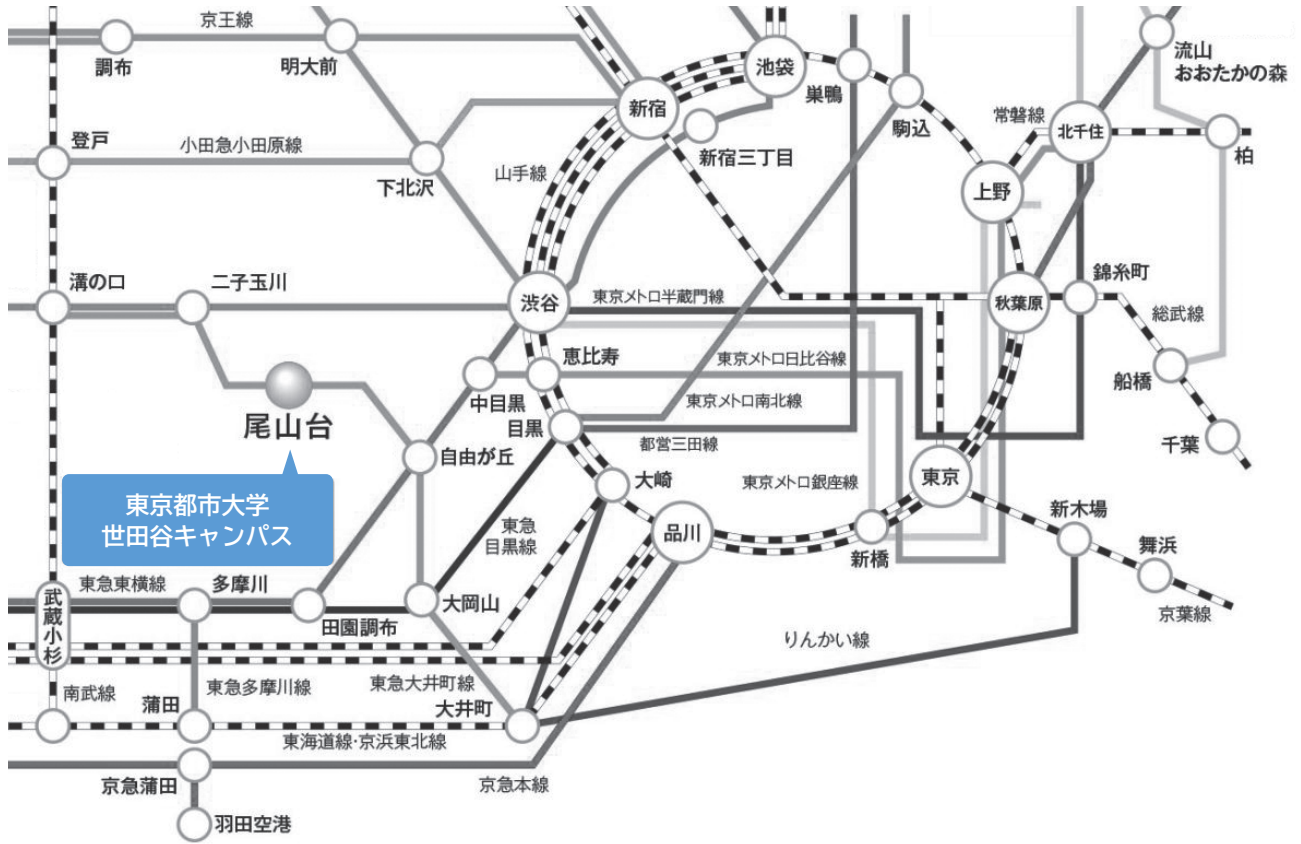

東京都市大学 世田谷キャンパス 交通案内

渋谷駅	東急東横線 急行 9分	自由が丘	東急大井町線 3分	尾山台	徒歩 12分	東京都市大学 世田谷キャンパス
横浜駅	東急東横線 急行 21分	自由が丘	東急大井町線 3分			
新横浜駅	東急新横浜線 最速 15分	自由が丘	東急大井町線 3分	尾山台	徒歩 12分	東京都市大学 世田谷キャンパス
つくば駅	つくばEXP 区間快速 43分	北千住駅	東京メトロ 日比谷線 43分			
東京駅	JR 京浜東北線 快速 11分	大井町駅	東急大井町線 18分	尾山台	徒歩 12分	東京都市大学 世田谷キャンパス
千葉駅	JR 総武線 快速 49分	品川駅	JR 京浜東北線 3分			
羽田空港駅	京急空港線エアポート快特 14分	品川駅	JR 京浜東北線 3分	尾山台	徒歩 12分	東京都市大学 世田谷キャンパス
立川駅	JR 南部線 35分	溝の口駅	東急大井町線 7分			

東京都市大学 世田谷キャンパス 案内

※駅からキャンパスまでは坂が続いております。

A会場, B会場, C会場, D会場	2号館 1,2階
武井記念講演会場, 協会賞受賞記念講演会場 (E会場)	7号館 1階
ポスター会場, 付設展示会場	7号館 1階
懇親会場	9号館 1階

会場配置図

2号館		
A 会場	1階	21C
B 会場	1階	21A
C 会場	1階	21B
D 会場	2階	22C
休憩室	2階	22B
総合受付	1階	70ア