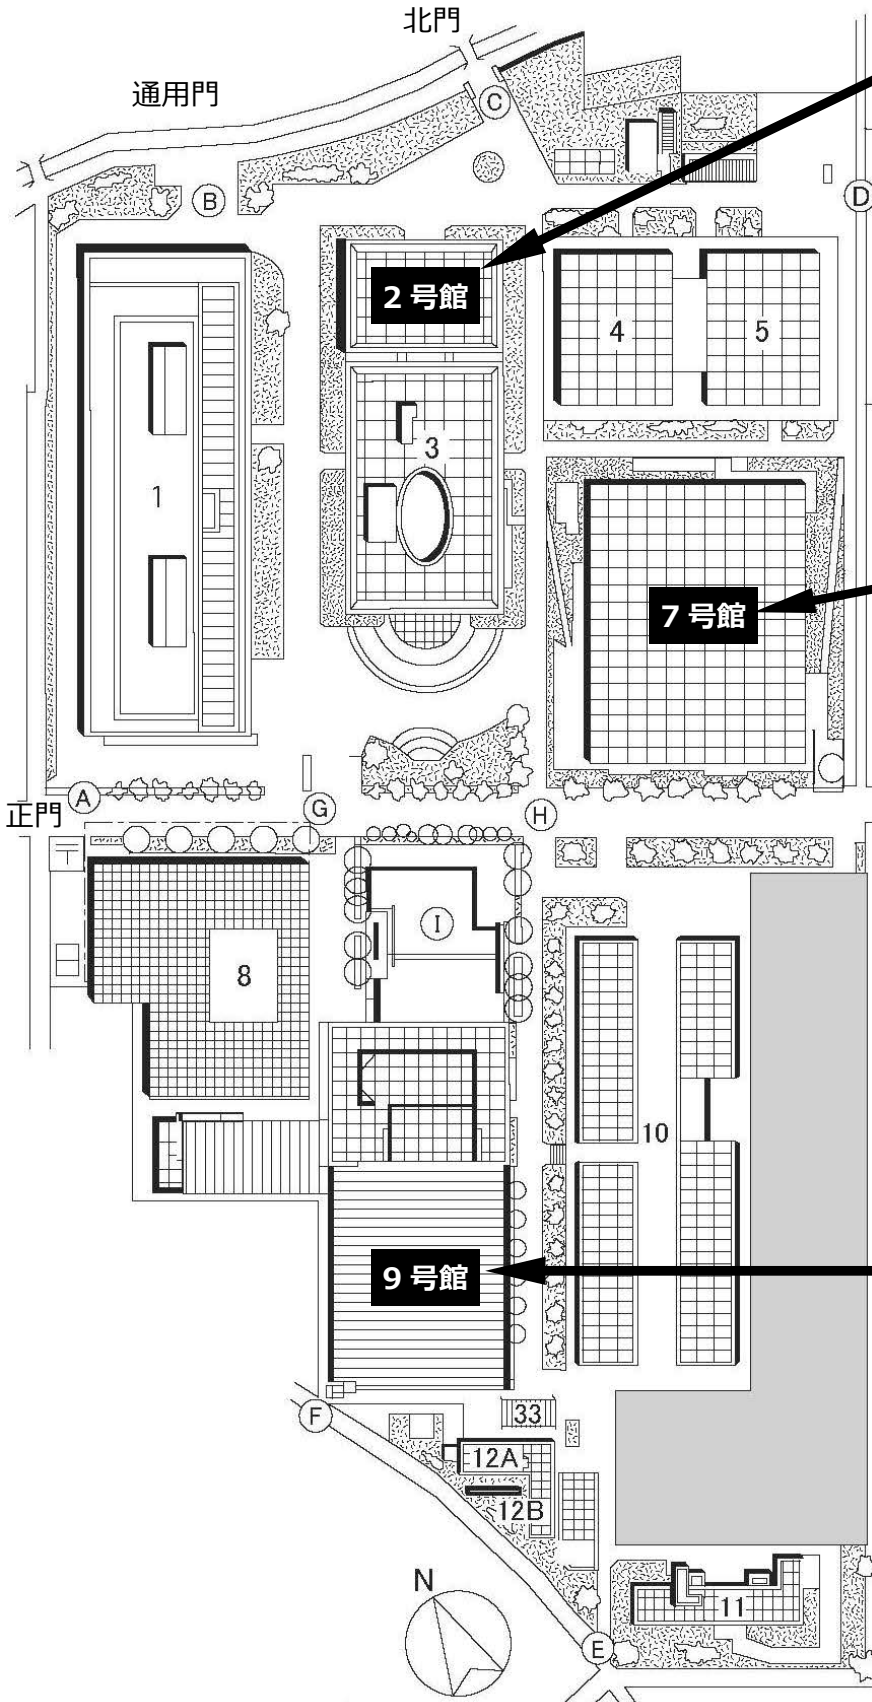

東京都市大学 世田谷キャンパス 案内

※駅からキャンパスまでは坂が続いております。

A会場, B会場, C会場, D会場	2号館 1,2階
武井記念講演会場, 協会賞受賞記念講演会場 (E会場)	7号館 1階
ポスター会場, 付設展示会場	7号館 1階
懇親会場	9号館 1階

会場配置図

2号館		
A 会場	1階	21C
B 会場	1階	21A
C 会場	1階	21B
D 会場	2階	22C
休憩室	2階	22B
総合受付	1階	70ア

7号館		
E 会場	1階	71B
ポスター会場	1階	71A
付設展示会	1階	70ア
大会本部	3階	73C

E 会場	
12日	武井記念講演会
13日	協会賞受賞記念講演会

9号館 【SAKURA CENTER】 〈学生食堂〉	
12日	懇親会

会場配置図

2号館 2階

2号館 1階

会場配置図

7号館 3階