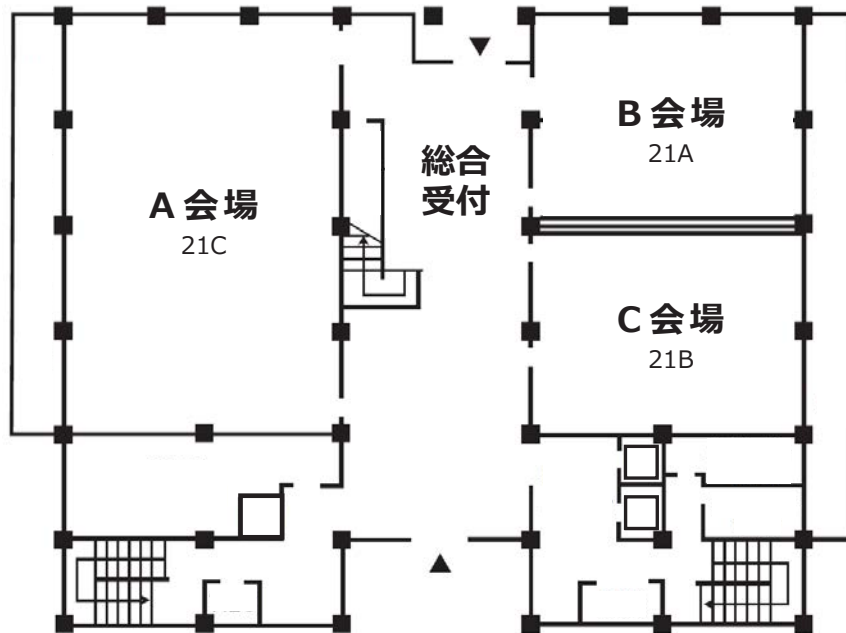

東京都市大学 世田谷キャンパス 案内

※駅からキャンパスまでは坂が続いております。

A会場, B会場, C会場, D会場	2号館 1,2階
武井記念講演会場, 協会賞受賞記念講演会場 (E会場)	7号館 1階
ポスター会場, 付設展示会場	7号館 1階
懇親会場	9号館 1階

会場配置図

2号館		
A 会場	1階	21C
B 会場	1階	21A
C 会場	1階	21B
D 会場	2階	22C
休憩室	2階	22B
総合受付	1階	70ア

7号館		
E 会場	1階	71B
ポスター会場	1階	71A
付設展示会	1階	70ア
大会本部	3階	73C

E 会場	
12日	武井記念講演会
13日	協会賞受賞記念講演会

9号館 【SAKURA CENTER】 〈学生食堂〉	
12日	懇親会

会場配置図

2号館 2階

2号館 1階

会場配置図

7号館 3階