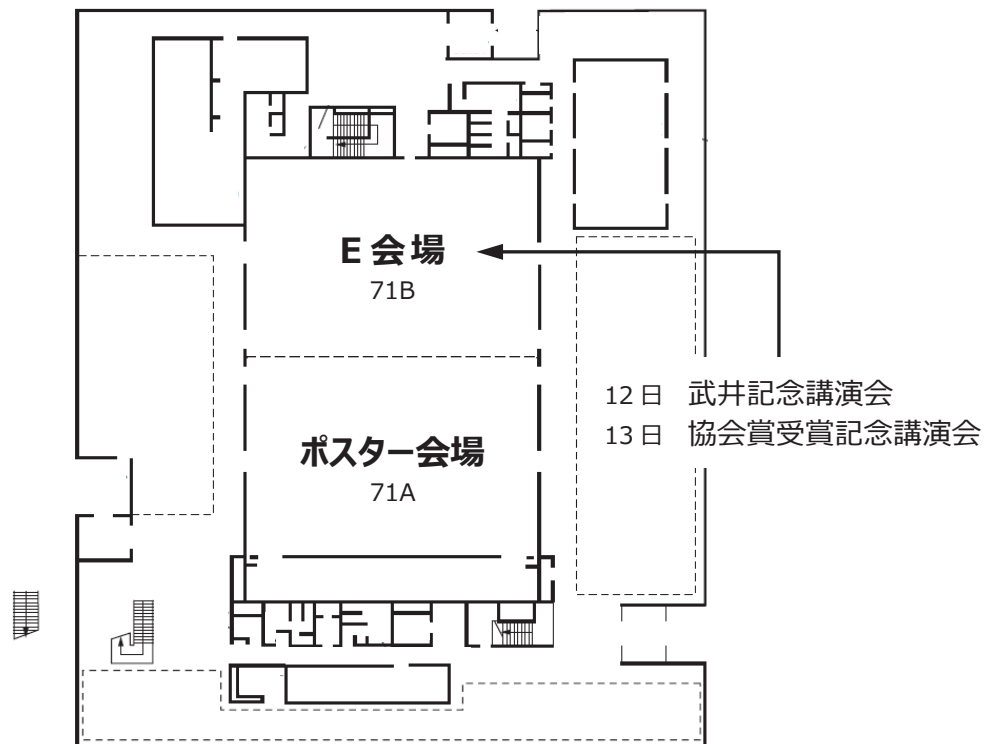

東京都市大学 世田谷キャンパス 案内

※駅からキャンパスまでは坂が続いております。

A会場, B会場, C会場, D会場	2号館 1,2階
武井記念講演会場, 協会賞受賞記念講演会場 (E会場)	7号館 1階
ポスター会場, 付設展示会場	7号館 1階
懇親会場	9号館 1階

会場配置図

2号館		
A 会場	1階	21C
B 会場	1階	21A
C 会場	1階	21B
D 会場	2階	22C
休憩室	2階	22B
総合受付	1階	70ア

7号館		
E 会場	1階	71B
ポスター会場	1階	71A
付設展示会	1階	70ア
大会本部	3階	73C

E 会場	
12日	武井記念講演会
13日	協会賞受賞記念講演会

9号館 【SAKURA CENTER】 〈学生食堂〉	
12日	懇親会

会場配置図

2号館 2階

2号館 1階

会場配置図

7号館 3階