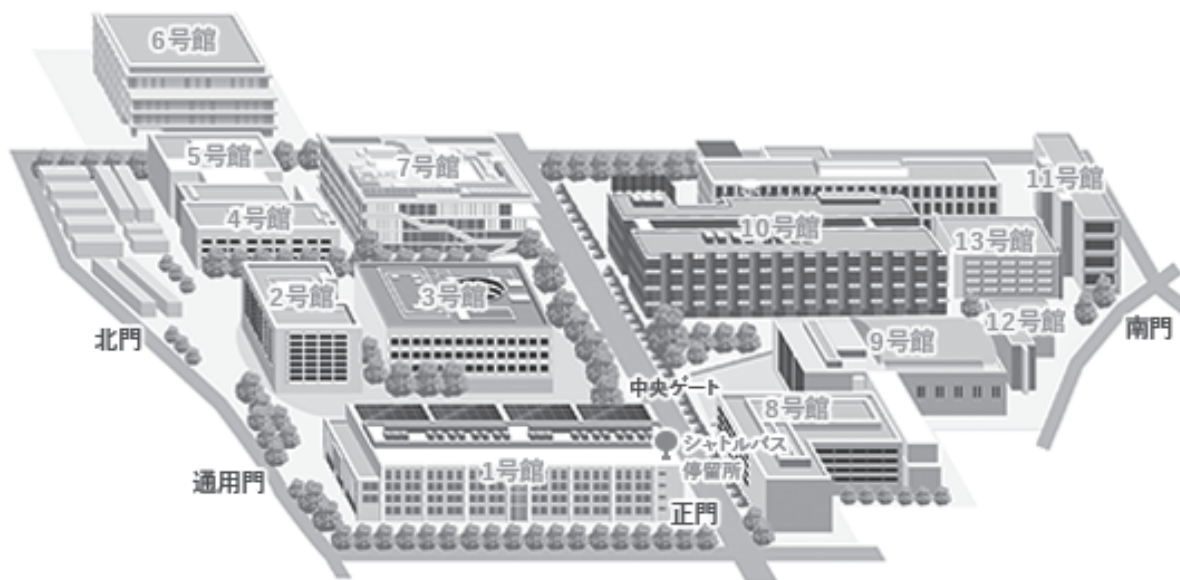

東京都市大学 世田谷キャンパス 交通案内

渋谷駅	東急東横線 急行 9分	自由が丘	東急大井町線 3分	尾山台	徒歩 12分	東京都市大学 世田谷キャンパス
横浜駅	東急東横線 急行 21分	自由が丘	東急大井町線 3分			
新横浜駅	東急新横浜線 最速 15分	自由が丘	東急大井町線 3分	尾山台	徒歩 12分	東京都市大学 世田谷キャンパス
つくば駅	つくばEXP 区間快速 43分	北千住駅	東京メトロ 日比谷線 43分			
東京駅	JR 京浜東北線 快速 11分	大井町駅	東急大井町線 18分	尾山台	徒歩 12分	東京都市大学 世田谷キャンパス
千葉駅	JR 総武線 快速 49分	品川駅	JR 京浜東北線 3分			
羽田空港駅	京急空港線エアポート快特 14分	品川駅	JR 京浜東北線 3分	尾山台	徒歩 12分	東京都市大学 世田谷キャンパス
立川駅	JR 南部線 35分	溝の口駅	東急大井町線 7分			

東京都市大学 世田谷キャンパス 案内

※駅からキャンパスまでは坂が続いております。

A会場, B会場, C会場, D会場	2号館 1,2階
武井記念講演会場, 協会賞受賞記念講演会場 (E会場)	7号館 1階
ポスター会場, 付設展示会場	7号館 1階
懇親会場	9号館 1階

会場配置図

2号館		
A 会場	1階	21C
B 会場	1階	21A
C 会場	1階	21B
D 会場	2階	22C
休憩室	2階	22B
総合受付	1階	70ア

7号館		
E 会場	1階	71B
ポスター会場	1階	71A
付設展示会	1階	70ア
大会本部	3階	73C

E 会場	
12日	武井記念講演会
13日	協会賞受賞記念講演会

9号館 【SAKURA CENTER】 〈学生食堂〉	
12日	懇親会

会場配置図

2号館 2階

2号館 1階

会場配置図

7号館 3階