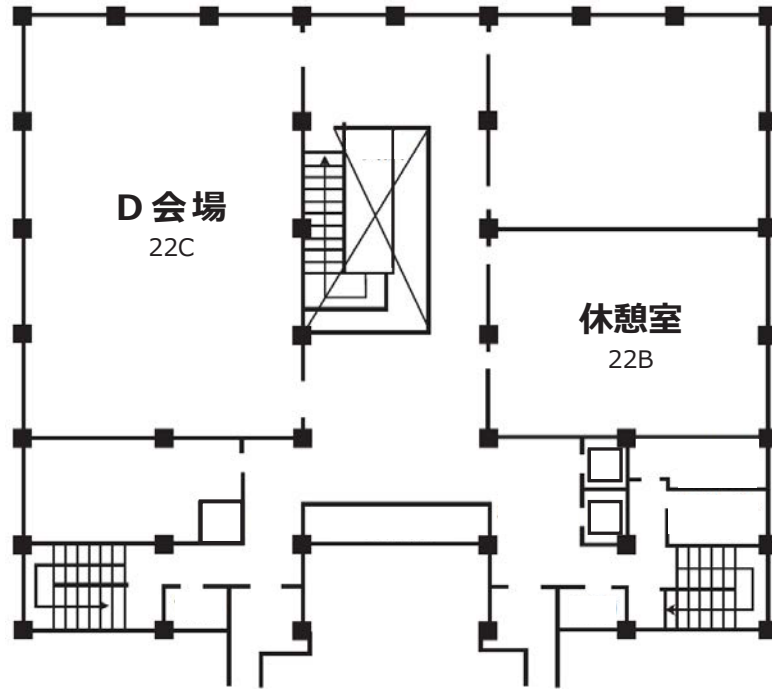

東京都市大学 世田谷キャンパス 案内

※駅からキャンパスまでは坂が続いております。

A会場, B会場, C会場, D会場	2号館 1,2階
武井記念講演会場, 協会賞受賞記念講演会場 (E会場)	7号館 1階
ポスター会場, 付設展示会場	7号館 1階
懇親会場	9号館 1階

会場配置図

2号館		
A 会場	1階	21C
B 会場	1階	21A
C 会場	1階	21B
D 会場	2階	22C
休憩室	2階	22B
総合受付	1階	70ア

7号館		
E 会場	1階	71B
ポスター会場	1階	71A
付設展示会	1階	70ア
大会本部	3階	73C

E 会場	
12日	武井記念講演会
13日	協会賞受賞記念講演会

9号館 【SAKURA CENTER】 〈学生食堂〉	
12日	懇親会

会場配置図

2号館 2階

2号館 1階

会場配置図

7号館 3階